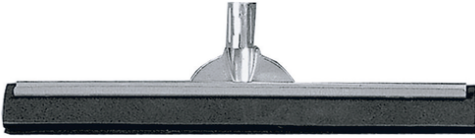

NBA Domergue
Semelle métal
garnissage mousse noire.

Caractéristiques

Référence	longueur (cm)	Prix HT
9110255	44	-
9110254	55	-
7618	75	-